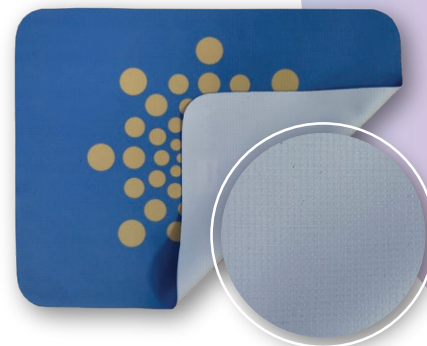

 Gaming-Mauspad
Drucken: CMYK-Farben
Katalognummer: **GAM XL^{LONG}**

NOWOŚĆ

*Przykładowy nadruk
*Sample of printing
*Ein Beispiel für das Drucken

PODKŁADKA SUBLIMACYJNA 3w1

To podkładka wykonana z mikrofibry, która pełni dodatkowo rolę czyścika do ekranów lub okularów oraz osłony pomiędzy ekranem a klawiaturą laptopa. Od spodu podkładki znajdują się silikonowe wypustki, które zapewniają doskonałą przyczepność do podłoża. W odróżnieniu od podobnych produktów dostępnych na rynku, nasz system antypoślizgowy naprawdę się sprawdza.

220 mm

170 mm

~1 mm

~374 cm²

Podkładka 3w1
Podkładka | Ściereczka | Osłona na monitor
Nadruk: Full color

Mouse pad 3in1
Mouse pad | Cloth | Monitor cover
Inprint: Full color

Mauspad 3in1
Mauspad | Putztuch | Monitorabdeckung
Drucken: CMYK-Farben

*Przykładowy nadruk
*Sample of printing
*Ein Beispiel für das Drucken

PODKŁADKA PVC

Podkładki PVC zgrzewane dostępne są w dwóch podstawowych wariantach - trzywarstwowe oraz dwuwarstwowe. Pozostałe rodzaje to podkładki klejone oraz slim. Produkt w wielu rozmiarach, w tym duże podkładki na biurko. Przykładowe rozmiary: 220x180 mm, 230x185 mm, 200x200 mm, 230x200 mm oraz okrągła Ø 200mm.