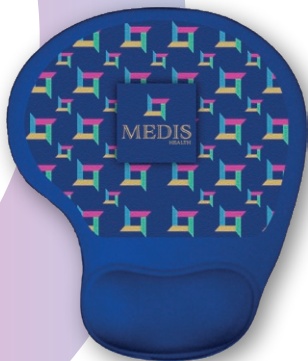

Żelowa podkładka pod mysz
Kolor: Niebieski zbliżony
do Pantone 7686 C
Nadruk: 1-6 kolorów
Nr katalogowy: **GMPS 04**

Gel mouse pad
Color: Blue similar
to Pantone 7686 C
Inprint: 1-6 colors
Catalog number: **GMPS 04**

Gel-Mauspad
Farbe: Blau ähnlich
wie Pantone 7686 C
Drucken: 1-6 Farben
Katalognummer: **GMPS 04**